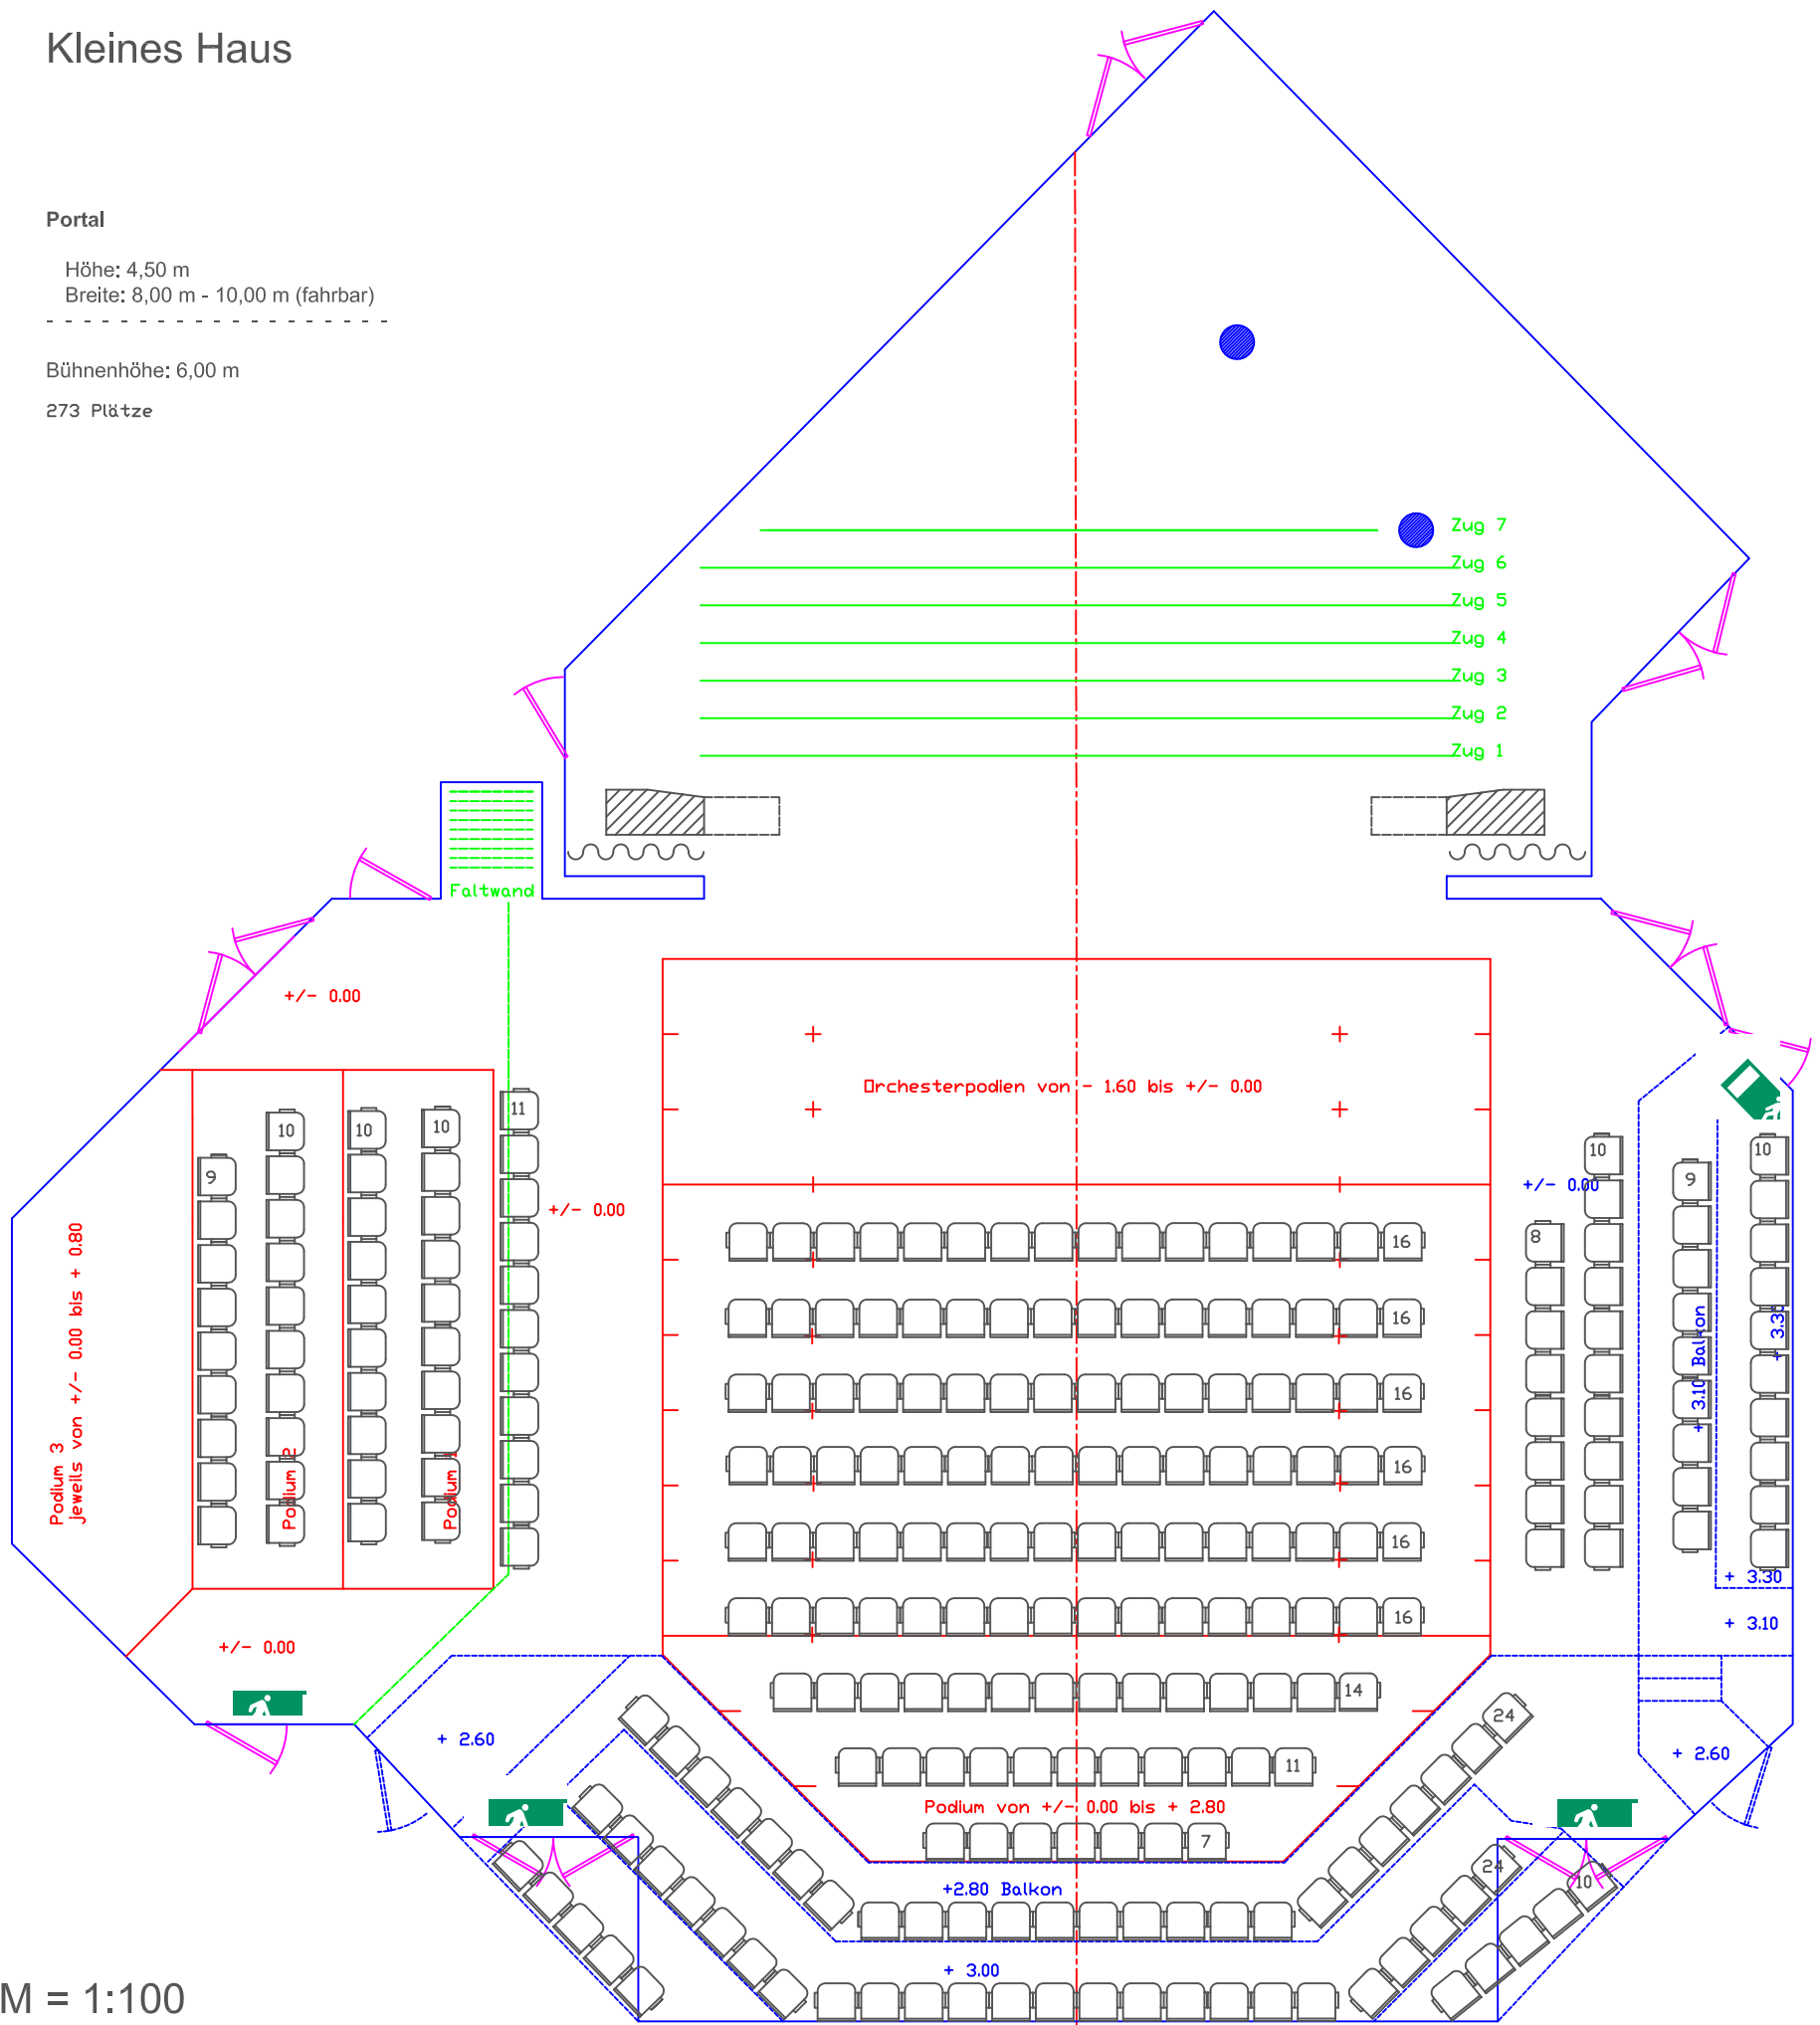

Kleines Haus

Portal

Höhe: 4,50 m
 Breite: 8,00 m - 10,00 m (fahrbar)

Bühnenhöhe: 6,00 m
 273 Plätze

M = 1:100